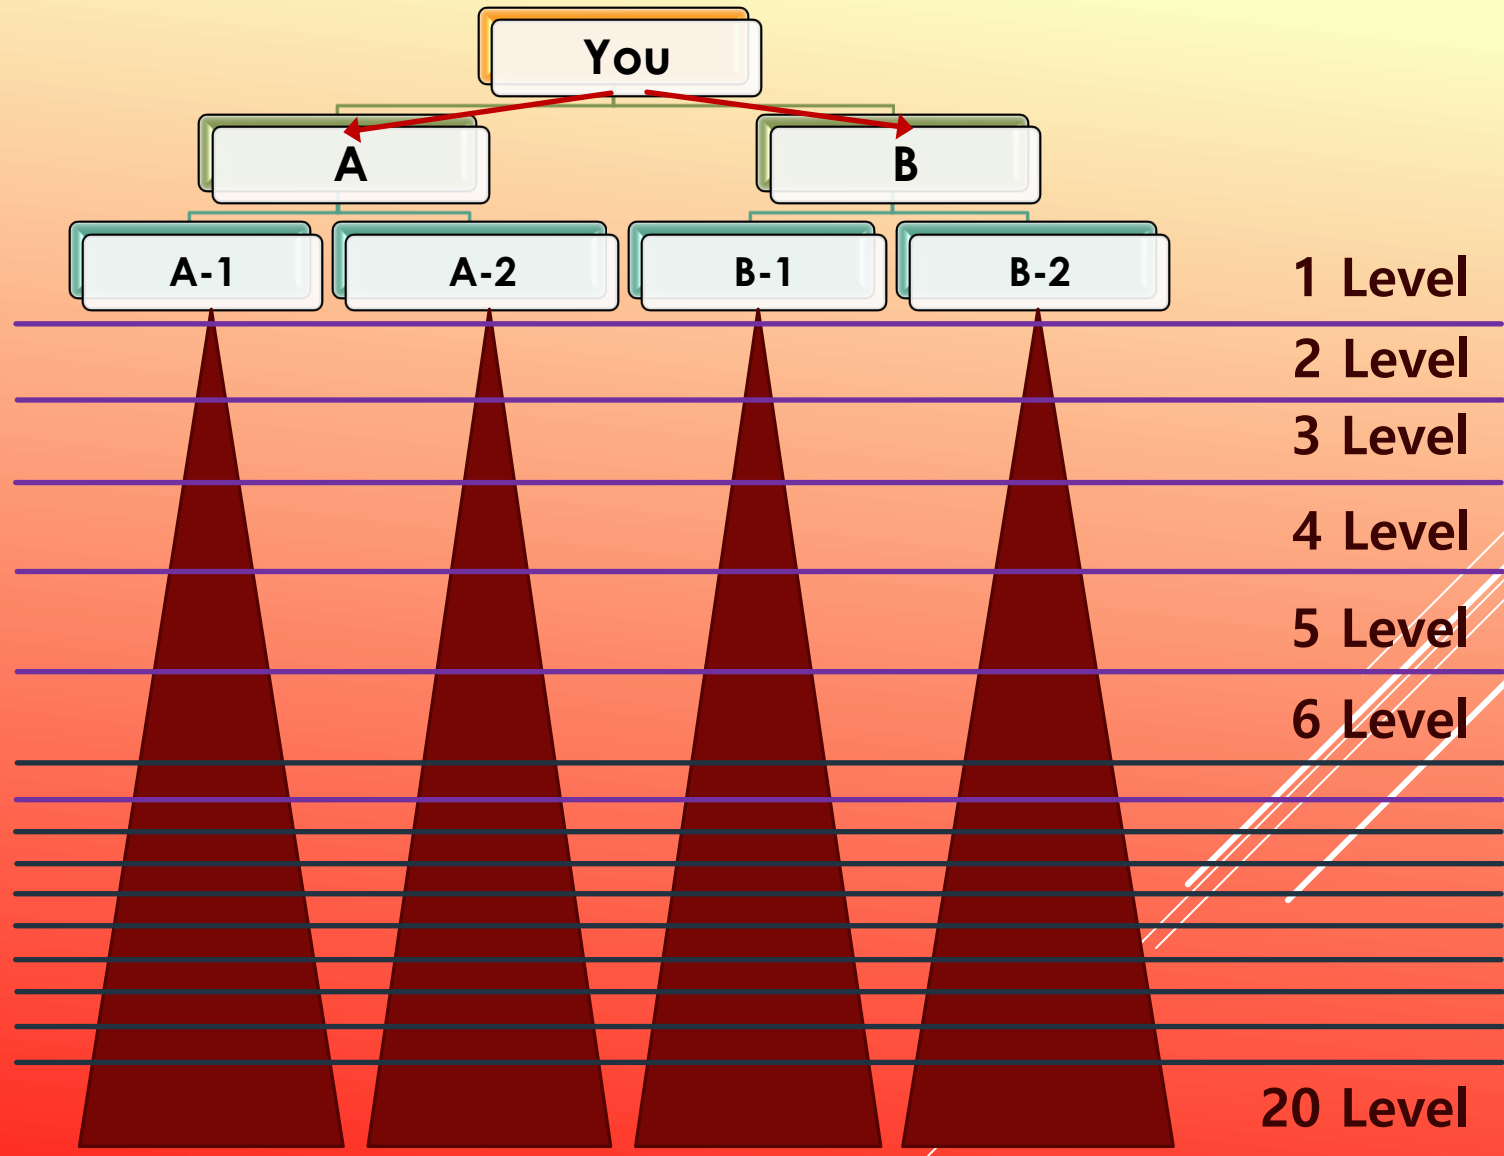

จับคู่โบนัส

โบนัสจับคู่:
สมาชิกที่คุณแนะนำและ
ลงทะเบียนเป็นสมาชิก
จะได้รับ $ 5 เป็นค่าเพื่อ
การเป็นสปอนเซอร์ใน
ขณะที่ผ่านมา 20 ระดับ
ภายใต้พันธมิตรนั้นและ
คุณจะได้รับ 10% (เช่น
0.5 $) เป็นโบนัสที่
ตรงกัน

$0.5 \$ \times 2,000,000 \text{ Code} = 1,000,000 \$$