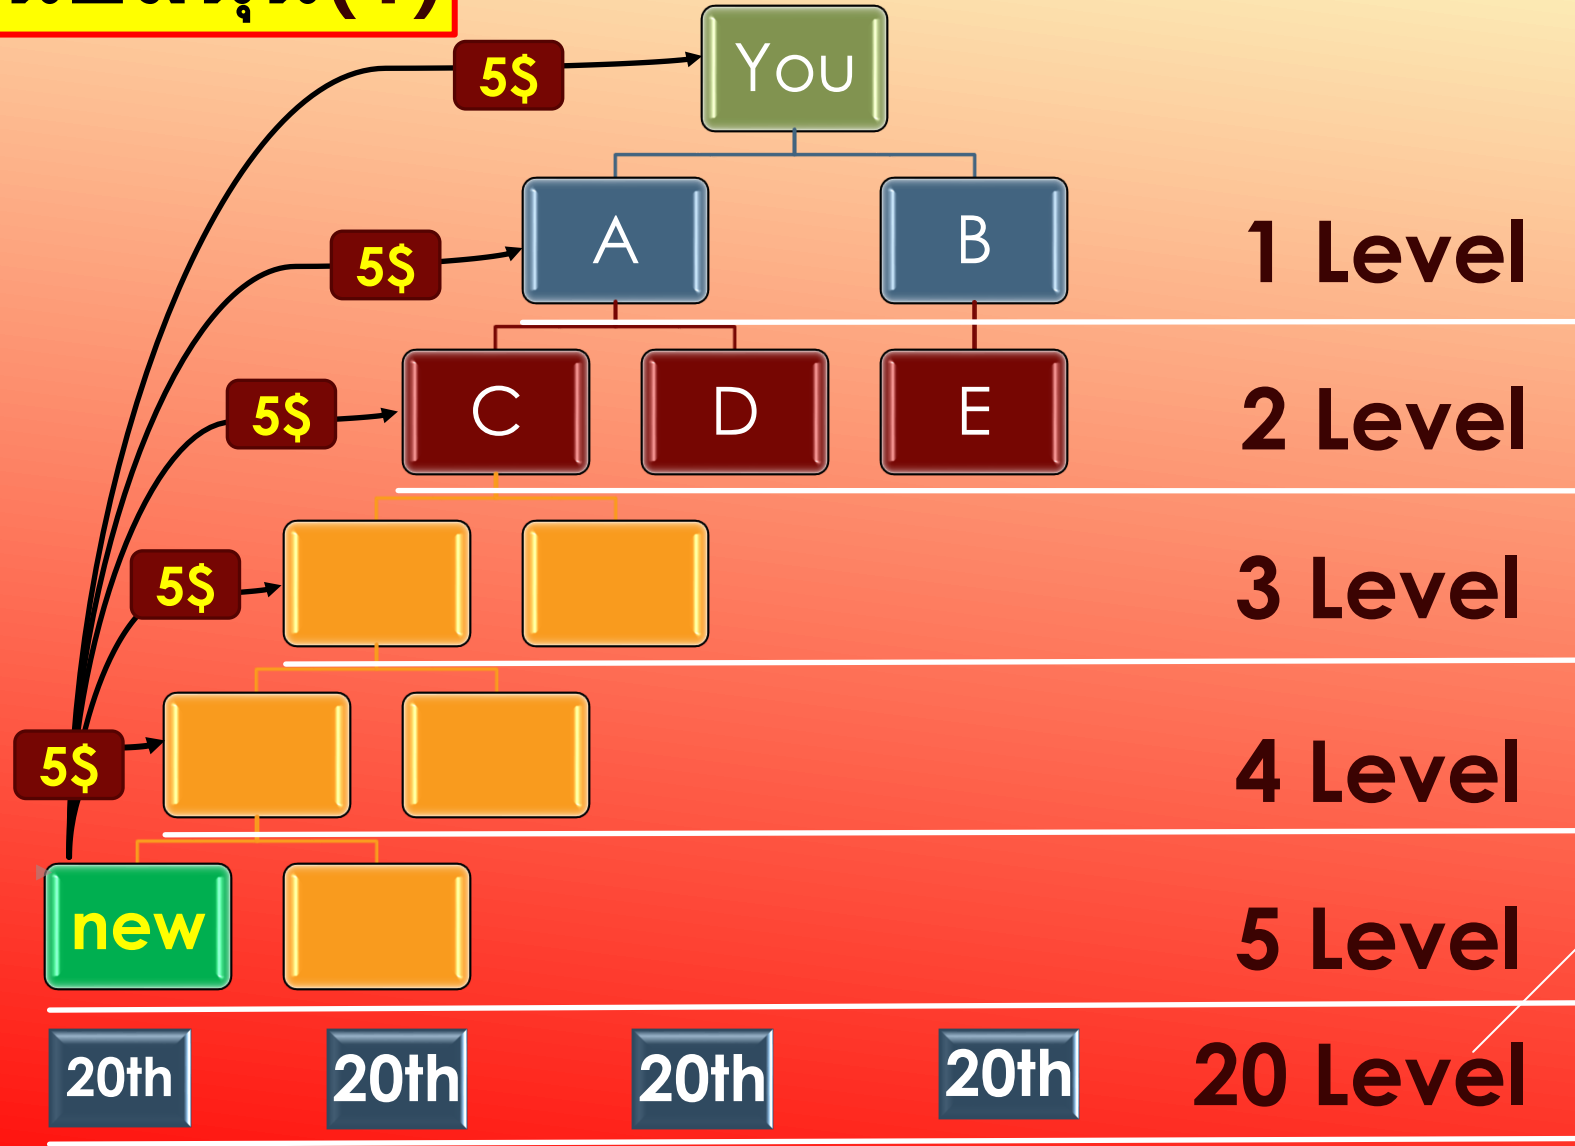

โบนัสผู้สนับสนุน(1)