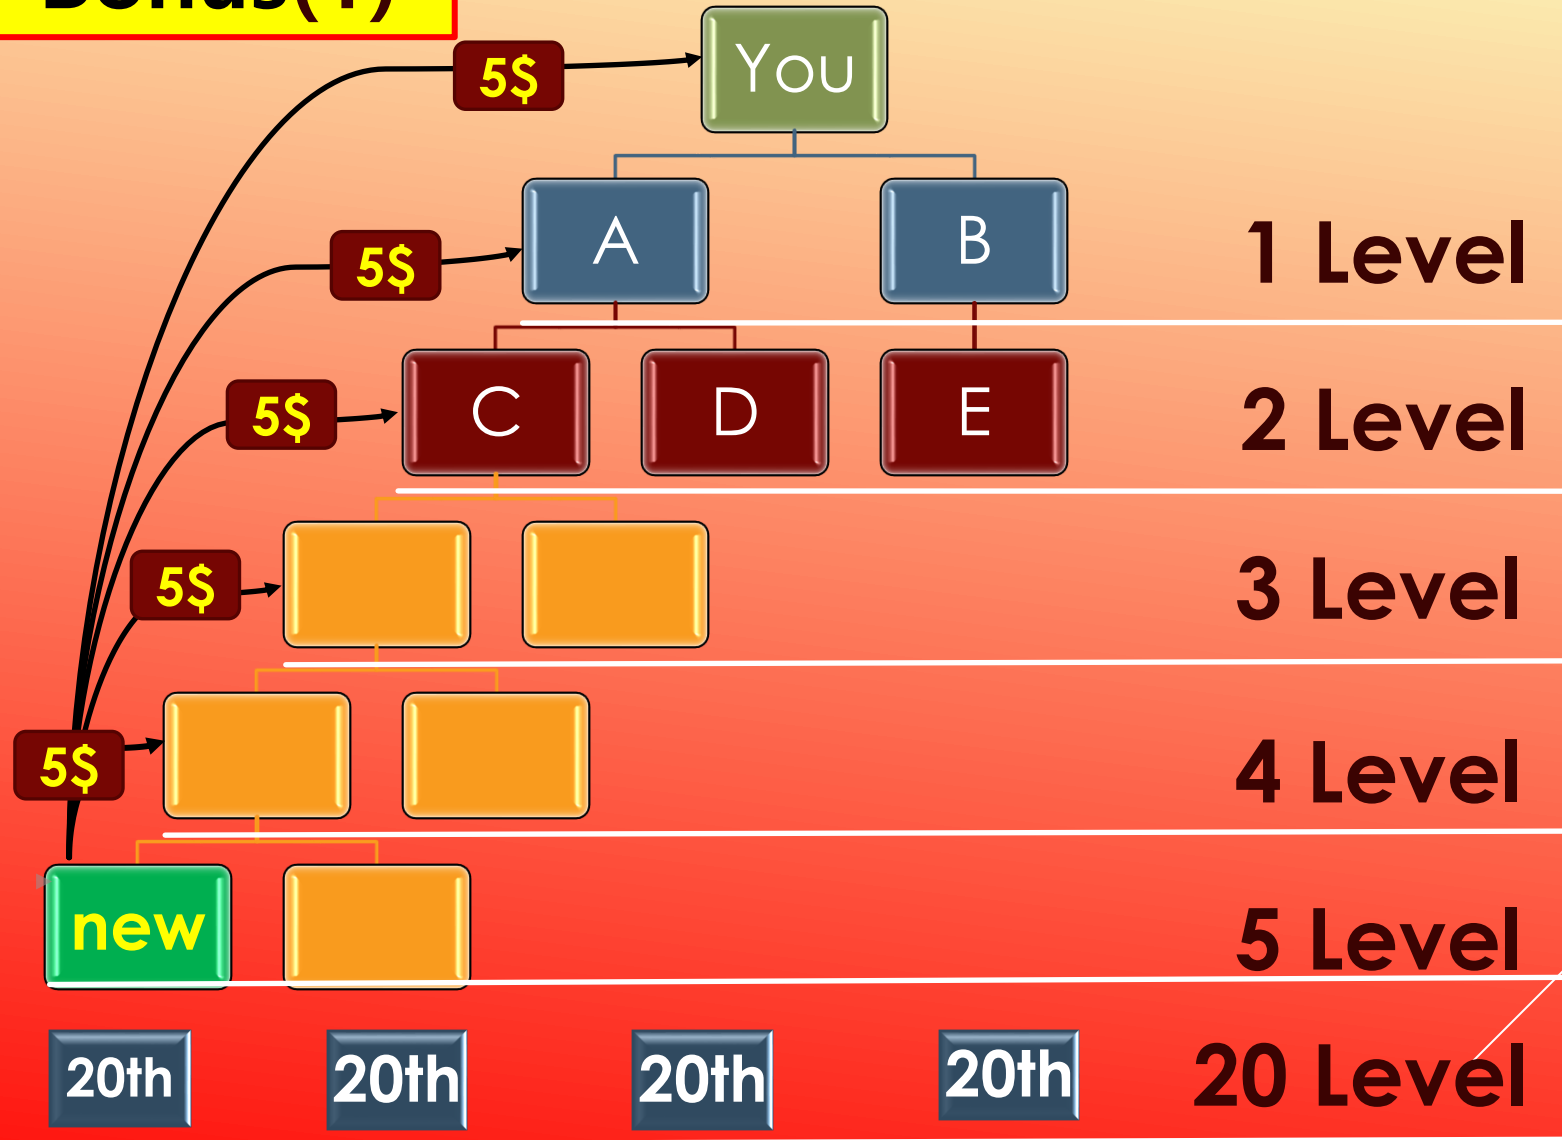

Sponsor Bonus(1)