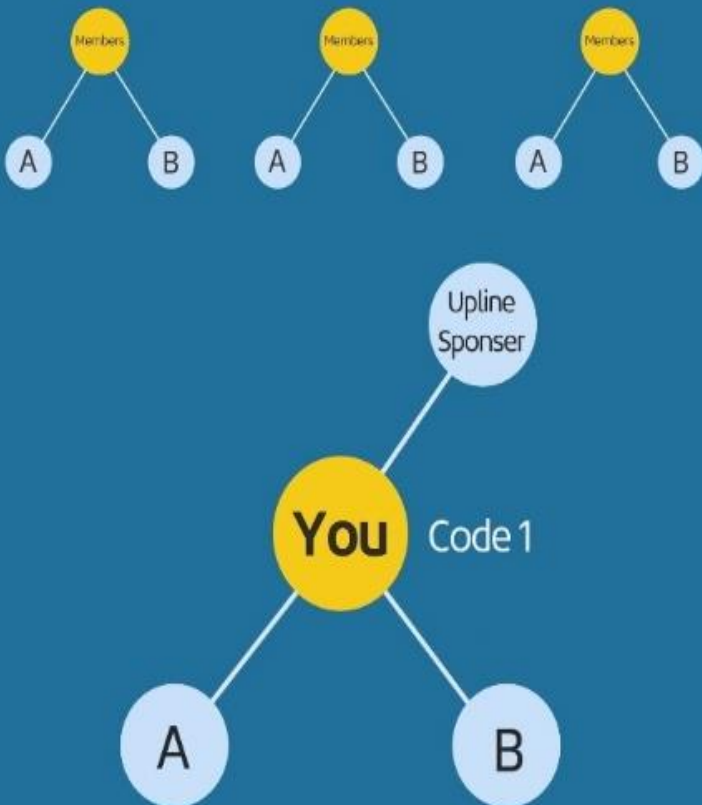

Systeme operateur

www.365founding.com

Binary System

1. Principe d'alignement

① **Systeme:** système binaire

② **Principe de tri:** Spillover recommandé par vous-même, aligner de gauche à droite.

③ **Critères de tri:** trier par code, pas par personne.

④ **Valeur du code:** 100 000 points (100 USD)

⑤ **Compte:** un seul compte par personne est autorisé. (Beaucoup de comptes ignorés)

⑥ **Date limite:** La date limite est fixée à minuit le dernier jour de chaque mois (basé sur Singapour), et un nouveau code d'avatar est généré et le code est maintenu.